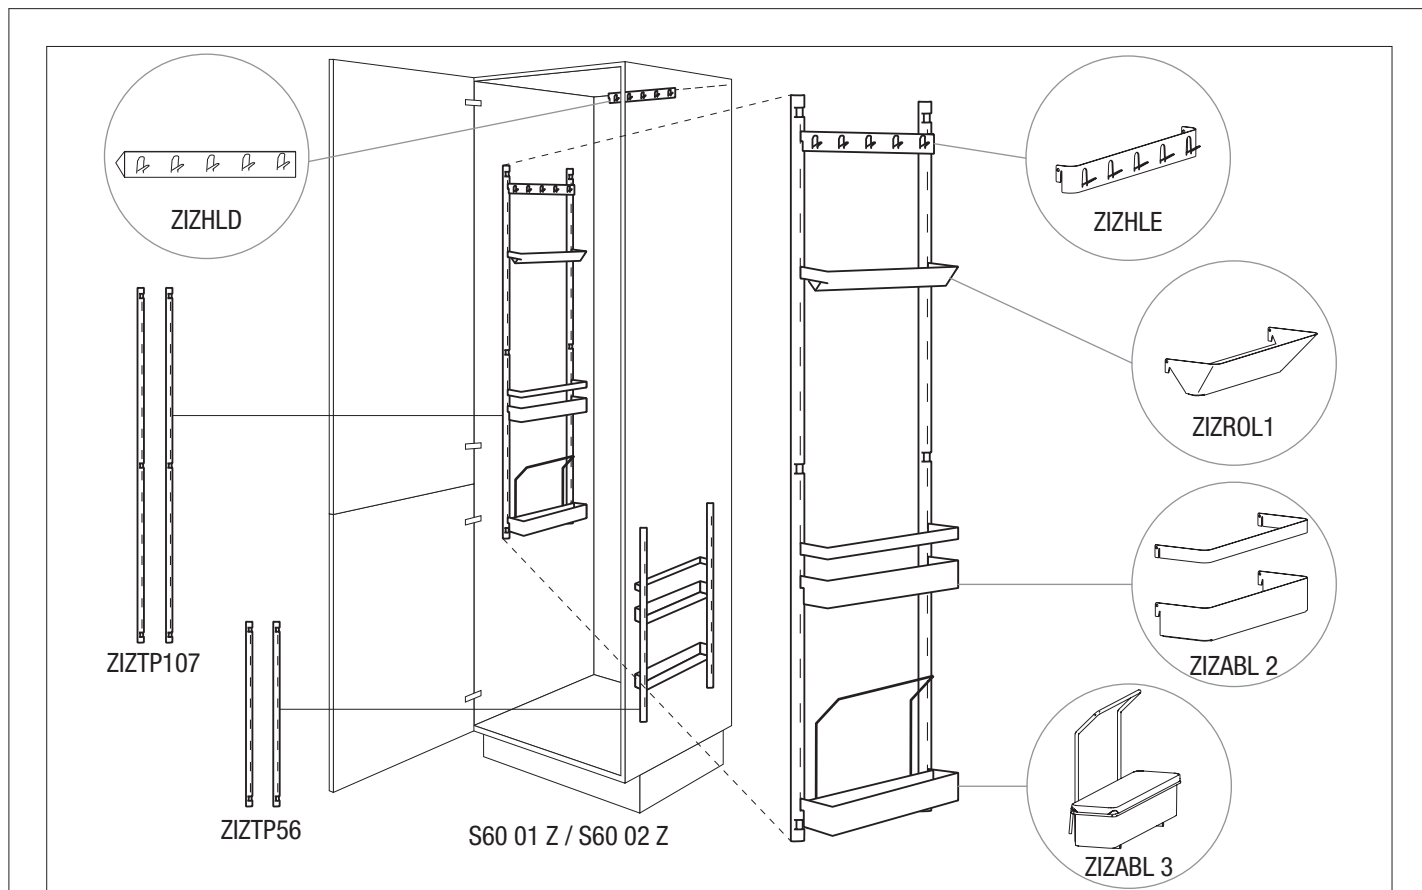

K-Line

K-Line – voor een perfecte en overzichtelijke organisatie van keukengerei en schoonmaakpullen

Het praktische systeem K-Line side werd speciaal ontwikkeld voor het opbergen van schoonmaakmiddelen en hulpmiddelen en kan worden aangepast aan de eigen behoeften.

Basiselement zijn de bevestigingsprofielen, die in 2 lengtes worden aangeboden. Deze moeten ter plaatse aan de kastwand worden geschroefd. De bevestigingslijsten werden zo ontworpen, dat de praktische plateaus, draagprofielen en bakken op individuele hoogtes ingehangen kunnen worden.

Wij adviseren systeem K-Line te monteren in de hoge kasten voor een individuele uitrusting (artikel S60 01 Z en S60 02 Z). Natuurlijk kan dit systeem ook in andere kasten gemonteerd worden, bijv. werkkasten.