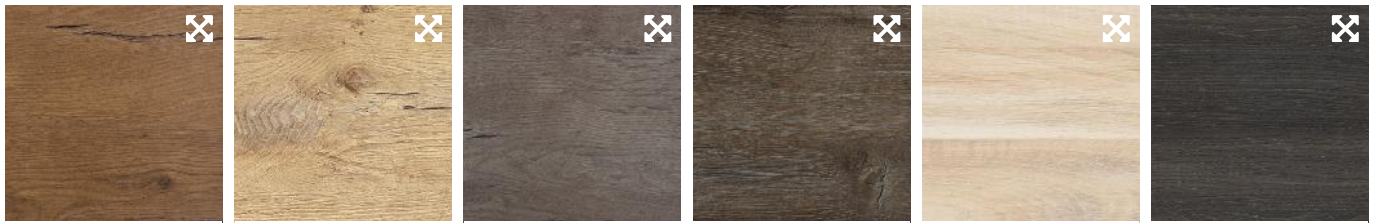

R20027 (D)

R20028RT

R20029 (D)

R20041 (D)

R20061FG

R20065FG