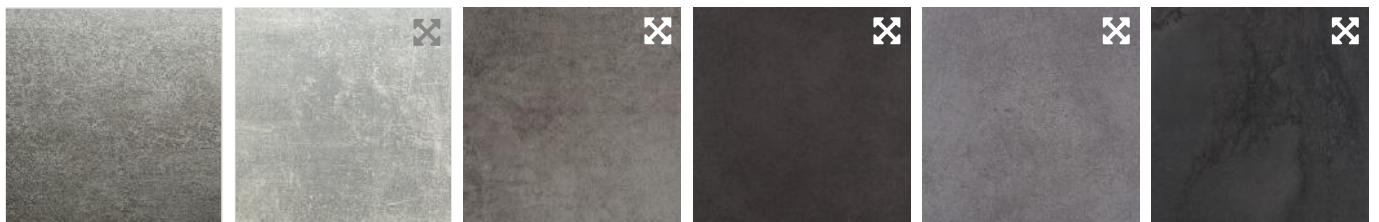

prijsgroep 1 steen repro's

1931C (TO)

2502F (TO) *+

3243-60 (R)

5024T (TO) *

5026T (TO) *

5133S (TO)