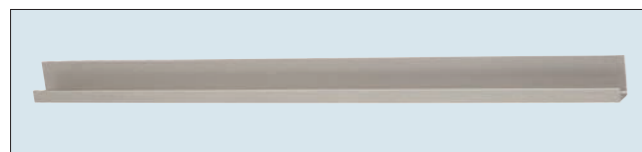

Nr. 760 **
Greeplijst rvs-decor