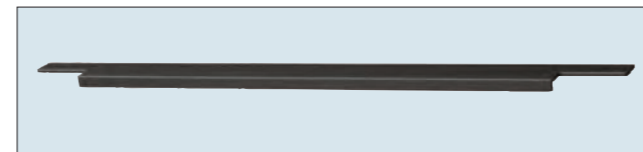

Nr. 800 **
Greeplijst zwart

Grepenoverzicht

Meerprijsgrepen

Nr. 740 **
Greeplijst rvs-decor
Overstek naar voren: 21 mm

Nr. 780 **
Greeplijst Antraciet
Overstek naar voren: 21 mm

Nr. 790 **
Greeplijst zwart
Overstek naar voren: 21 mm