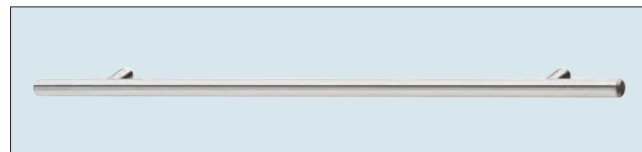

Grepenoverzicht

Meerprijsgrepen

Nr. 680 **
Staafrageep rvs-decor
Overstek naar voren: 33 mm