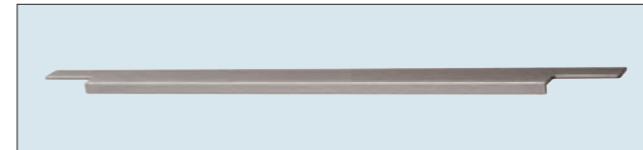

Grepenoverzicht

Meerprijsgrepen

Nr. 740 **
Greeplijst rvs-decor
Overstek naar voren: 21 mm