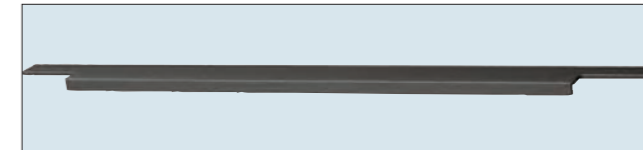

Nr. 780 **
Greeplijst Antraciet
Overstek naar voren: 21 mm